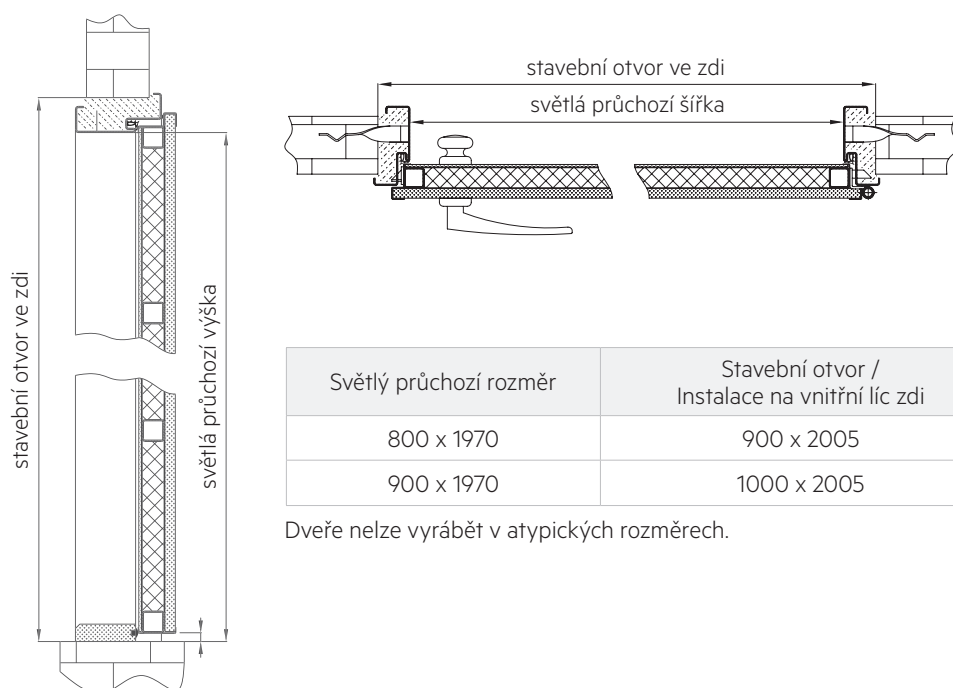

Technické informace NEXT KOMFORT

Světlá průchozí rozměr	Stavební otvor / Instalace na vnitřní líc zdi	Stavební otvor / Instalace na střed nebo vnější líc zdi
800 x 1970	900 x 2005	950 x 2035
900 x 1970	1000 x 2005	1050 x 2035

Dveře nelze vyrábět v atypických rozměrech.