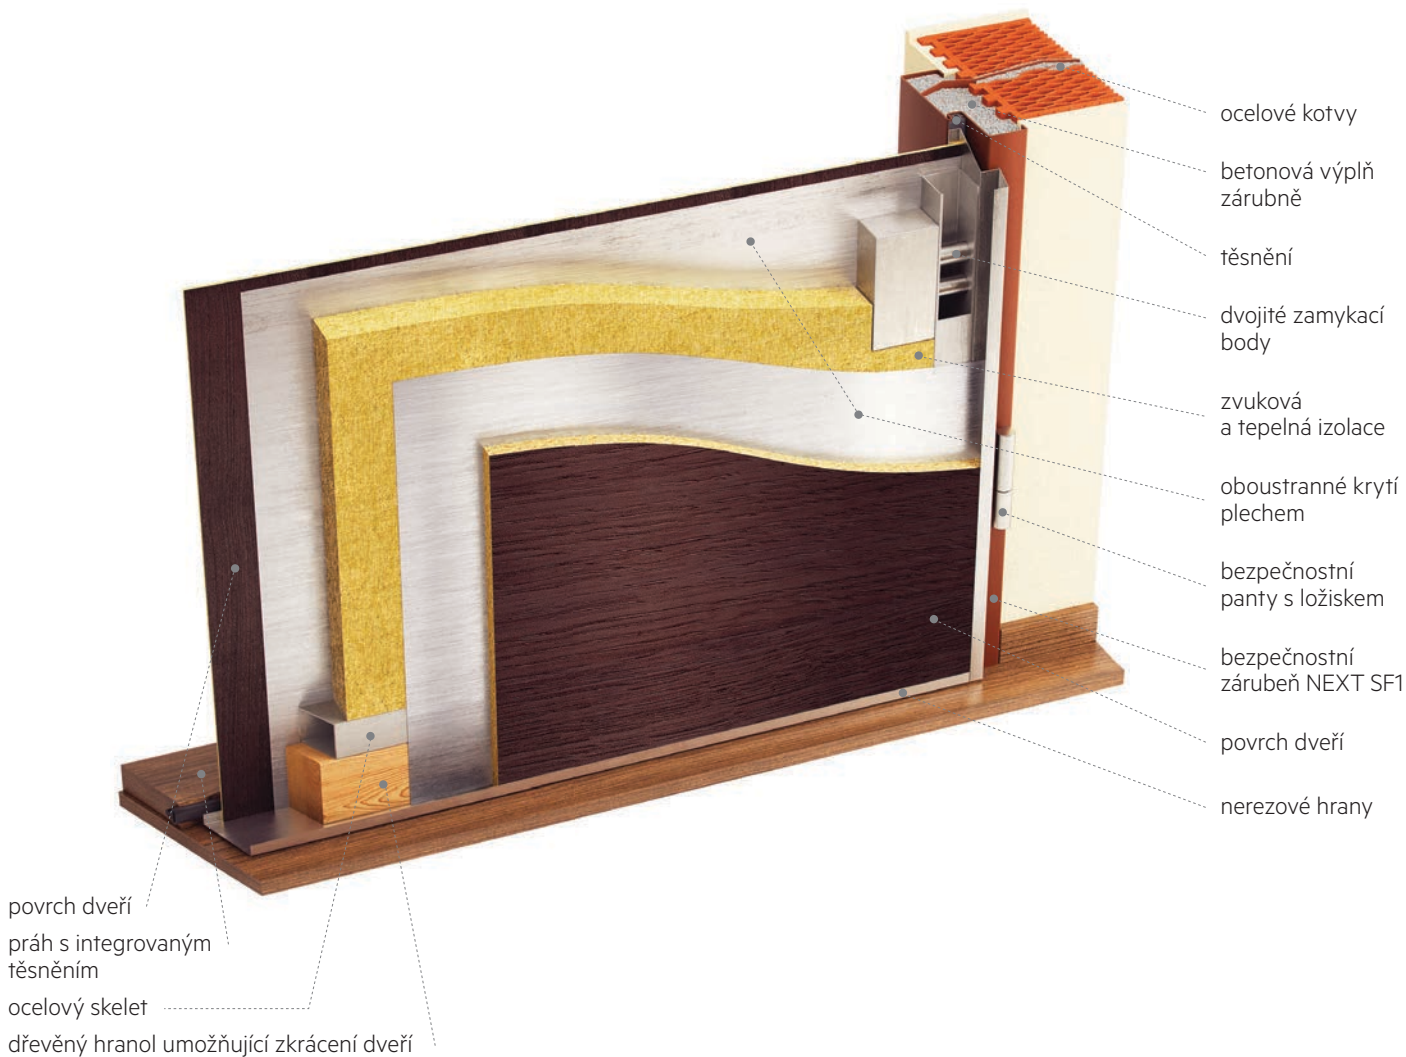

Dvojité ocelové
čepy

Zesílená ochrana
zámku

Zvuková
izolace

Seřizovací
závěsy

Dveřní křídlo

- Bezpečnostní třída 3
- 17 jisticích bodů
- Požární odolnost 30 minut, EI 30, EW 30, DP3
- Zvuková izolace 33 dB
- Maximální rozměr křídla s certifikací bezpečnosti a požární odolnosti 900 x 1970 mm
- Hmotnost od 70 kg
- Tloušťka 42 mm
- Rychlá montáž
- Integrovaný rozvorový uzamykací systém

- Moderní povrchy z extra odolného lamina, možnost různých povrchů z exteriérové a interiérové strany dveří
- Okolí zámků zesíleno krycím plechem
- Tuhá ocelová kostra s oboustranným krytím plechem

Bezpečnostní zárubeň

- Jednodílná bezpečnostní zárubeň SF1
- Tloušťka plechu 1,5 mm
- Ústí zárubně 100 mm nebo 150 mm
- Ocelová zárubeň s těsněním
- Povrchová úprava – základní šedá barva RAL7035

Příslušenství

- Bezpečnostní kování K1 (madlo/klika, hliník - povrchová úprava imitace nerez)
- Bezpečnostní vložka se třemi klíči (možnost klíče navíc za příplatek)
- Panoramatické kukátko standard nerez
- Dveřní práh dubový bez výřezů, ošetřeno bezbarvým lakem (výška min. 28 mm, na hloubku zárubně)

Technické informace NEXT KOMFORT

Světlá průchozí rozměr	Stavební otvor / Instalace na vnitřní líc zdi	Stavební otvor / Instalace na střed nebo vnější líc zdi
800 x 1970	900 x 2005	950 x 2035
900 x 1970	1000 x 2005	1050 x 2035